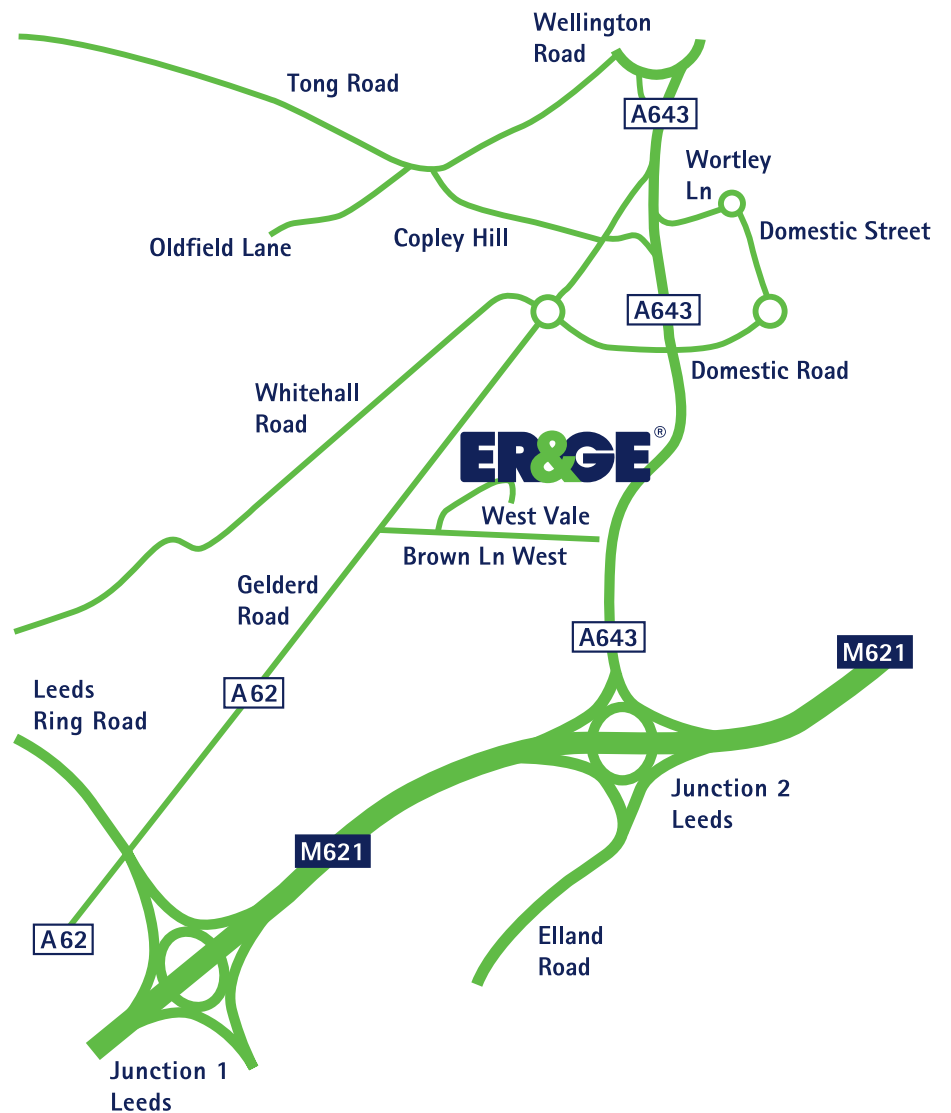

Adresse für das Navigationssystem

ER&GE (UK) Limited
Unit 8 Gelderd Trading Estate
West Vale
Leeds
LS12 6BD

United Kingdom >
West Yorkshire >
City of Leeds

Möglichkeit A: M62 > M621, Junction 1 Leeds Ring Road

Fernverkehr, Möglichkeit B: M1 > M621, Junction 1 Leeds Ring Road

M621 > Junction 1 Leeds > Rechts auf A6110
Leeds Ring Road > Rechts auf A62 Gelderd
Road > Rechts in Brown Lane West > Links in
West Vale > Unit 8